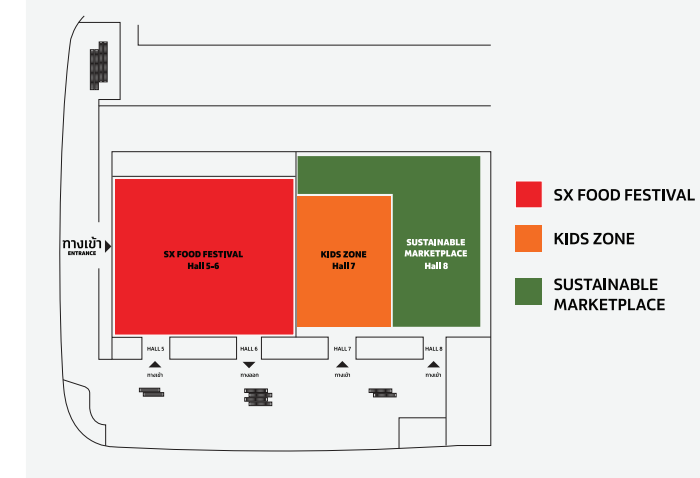

ZONE: BETTER ME

- E26 **บริษัท สยามคูโบต้าคอร์ปอเรชั่น จำกัด**
  SIAM KUBOTA Corporation Co., Ltd.
- **Smart Farming**
  กระทรวงเกษตรและสหกรณ์
  Ministry of Agriculture and Cooperatives
- ศูนย์ประสานงานโครงการอันเนื่องมาจากพระราชดำริและความยั่งยืน (ป.ร.ส.)
  Royal Development Projects And Security Coordination Center
- โรงเรียนอุทิศแม่วังสมบูรณ์โดยศิษย์และคุณครู
  Plant Factory

ZONE: BETTER ME

- E10 **บริษัท แอสเสท เวิร์ด คอร์ป จำกัด (มหาชน)**
  Asset World Corp PLC (AWC)
- E11 **เคเอฟซี**
  KFC
- E12 **สตาร์บัคส์**
  Starbucks
- E13 **มูลนิธิต้นไม้ใจเรา**
  Forest in Our Hearts Foundation
- E14 **สถาบันการจัดการสุจริตกับที่และรีไซเคิลเพื่อสิ่งแวดล้อม**
  Thailand Institute of Packaging and Recycling Management for Sustainable Environment (TIPMSE)
- F9 **กระทรวงทรัพยากรธรรมชาติและสิ่งแวดล้อม**
  Ministry of Natural Resources and Environment

ZONE: BETTER ME

ZONE: BETTER COMMUNITY

EV PARK

- NETA
- VOLVO
- Lexus Thailand
- MUVMI
- บริษัท ไทยยามาฮ่ามอเตอร์ จำกัด
  Thai Yamaha Motor Company Limited
- กรมไฟฟ้าชนบทภาคกลาง
  Provincial Electricity Authority
- บริษัท เอบีเอส บลูมอร์ จำกัด
  Espro Noodoe Company Limited
- บริษัท ฟิงกิงเบรค จำกัด (มหาชน)
  Energy Absolute PLC (EA)
- บริษัท ไทยเบเวอเรจ ไลน์ จำกัด
  Thai Beverage Logistics Company Limited (TBL)
- บริษัท ยูนิซีเมนต์ไทย จำกัด (เอสซีจี)
  Siam Cement Group (SCG)

LG FLOOR